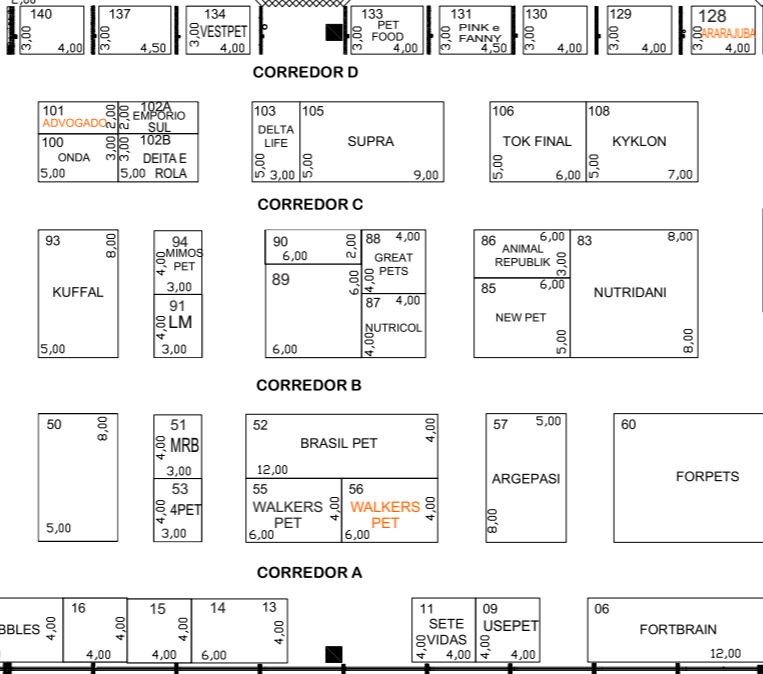

Portão 13  
Gate 13

1A REI DO PRENSADO 4,00 6,00	2A LELO 4,00 6,00	3A PARTIU FESTAS 4,00 6,00	4A ADILIO 4,00 13,00	5A FAT BULL 4,00 6,00	6A DOCES MELLO 4,00 6,00	3A LA FRUTA 4,00 6,00
--	----------------------------	--	-------------------------------	-----------------------------------	--------------------------------------	-----------------------------------

7A  
DOCTOR  
7,00  
4,00

PRAÇA DE ALIMENTAÇÃO

8A  
AÇAI  
4,00  
6,00

9A  
PÃO  
LIMÃO  
4,00  
6,00

10A  
ARTERIA  
4,00  
6,00

Portão 1  
Gate 1

Portão 2  
Gate 2

Portão 12  
Gate 12

CAEX

Portão 3  
Gate 3

Portão 4  
Gate 4

Portão 5  
Gate 5

PLANTA BAIXA  
ATUALIZADA EM 05/05/2026

Reservado

Vendido

Comercialização:  
**RUFATTO**  
PROMOÇÕES & EVENTOS