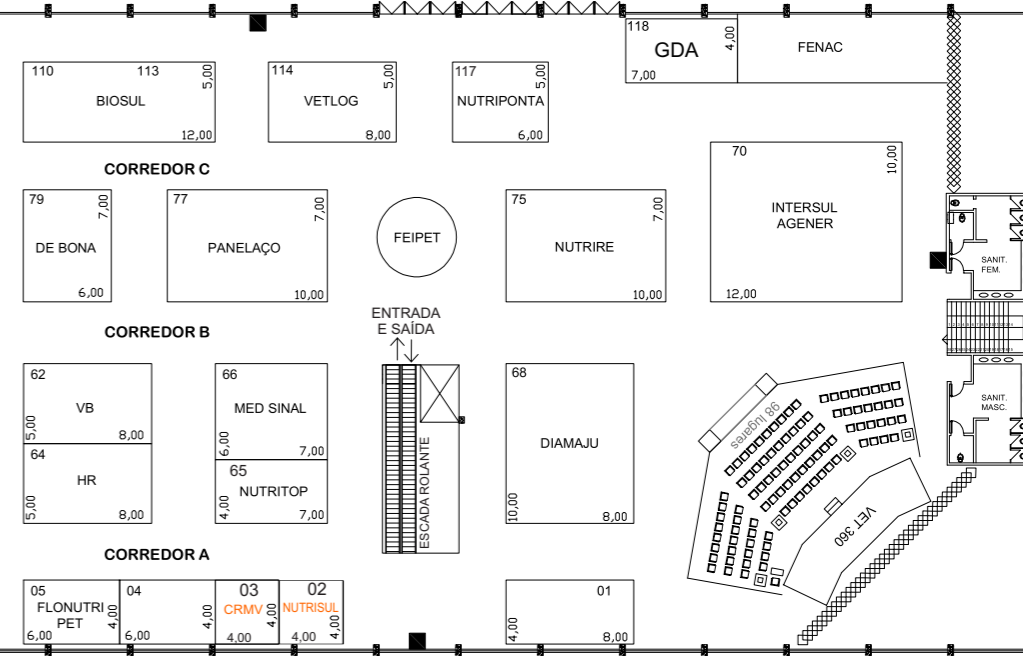

7A  
DOCTOR  
7,00  
4,00

PRAÇA DE ALIMENTAÇÃO

8A  
AÇAI  
4,00  
6,00

9A  
PÃO  
LIMÃO  
4,00  
6,00

10A  
ARTERIA  
4,00  
6,00

Portão 1  
Gate 1

Portão 2  
Gate 2

Portão 12  
Gate 12

CAEX

Portão 3  
Gate 3

Portão 4  
Gate 4

Portão 5  
Gate 5

PLANTA BAIXA  
ATUALIZADA EM 05/05/2026

Reservado

Vendido

Comercialização:  
**RUFATTO**  
PROMOÇÕES & EVENTOS