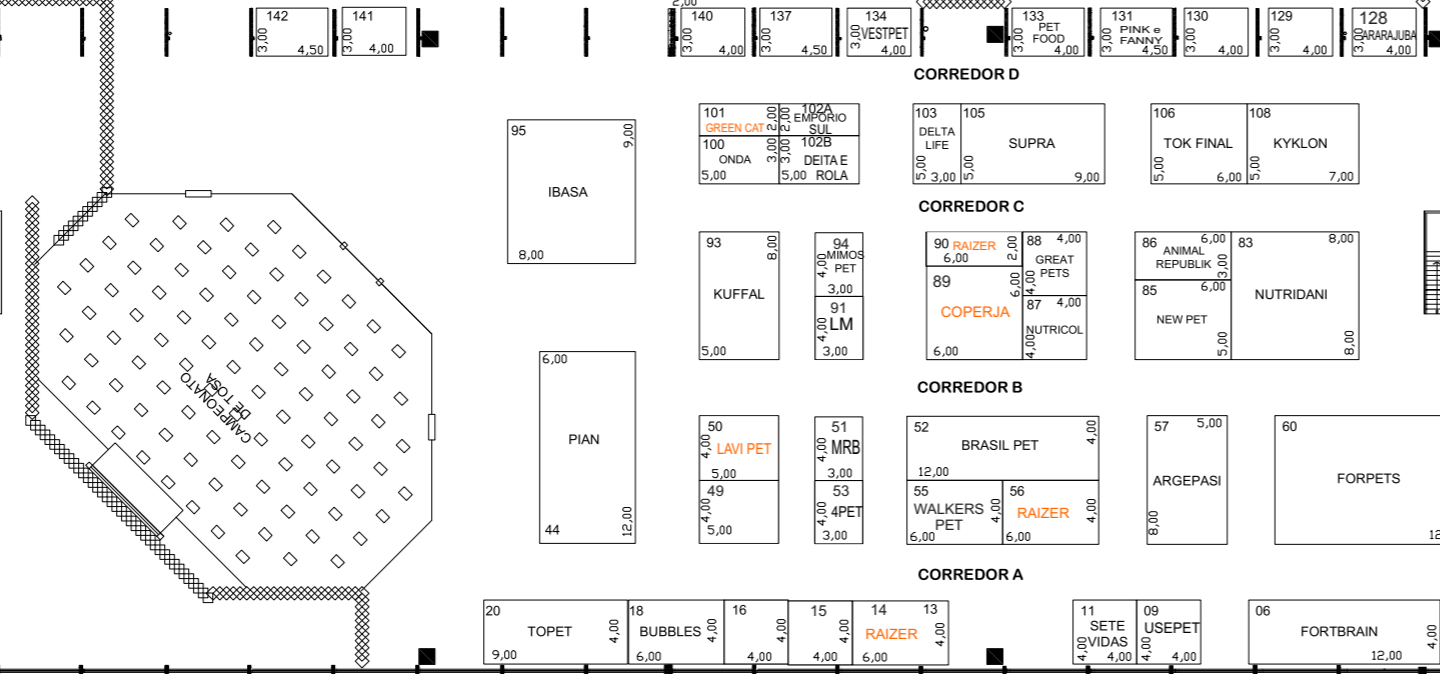

Portão 13  
Gate 13

1A REI DO PRENSADO 5,00  
2A LELO 5,00  
3A PARTIU FESTAS 5,00  
4A ADILIO 4,00  
11A CREPES DA HORA 5,00  
5A FAT BULL  
6A

PRAÇA DE ALIMENTAÇÃO

7A 5,00  
DOCTOR 3,00

8A AÇAI

9A PURO LIMÃO

10A ARTERIA

Portão 1  
Gate 1

Portão 2  
Gate 2

Portão 12  
Gate 12

CAEX

Portão 3  
Gate 3

Portão 4  
Gate 4

Portão 5  
Gate 5

PLANTA BAIXA  
ATUALIZADA EM 22/05/2026

Reservado

Vendido

Comercialização:  
**RUFATTO**  
PROMOÇÕES & EVENTOS

FEIPET

ENTRADA E SAÍDA

**feipet** 2026

**07 a 09 de Junho**