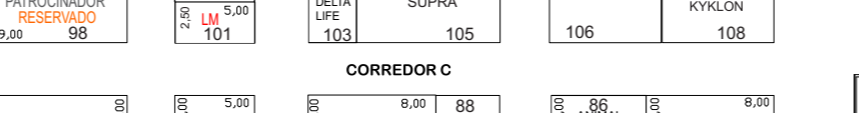

Portão 13
Gate 13

Portão 1
Gate 1

Portão 2
Gate 2

Portão 3
Gate 3

Portão 4
Gate 4

Portão 5
Gate 5

PRAÇA DE ALIMENTAÇÃO

PLANTA BAIXA
ATUALIZADA EM 19/03/2026

Reservado

Vendido

Comercialização:
RUFATTO
PROMOÇÕES & EVENTOS

Portão 12
Gate 12

CAEX

CAMPEONATO DE TOSA

CORREDOR G

CORREDOR F

CORREDOR E

CORREDOR D

CORREDOR C

CORREDOR B

CORREDOR A

CORREDOR C

CORREDOR B

CORREDOR A